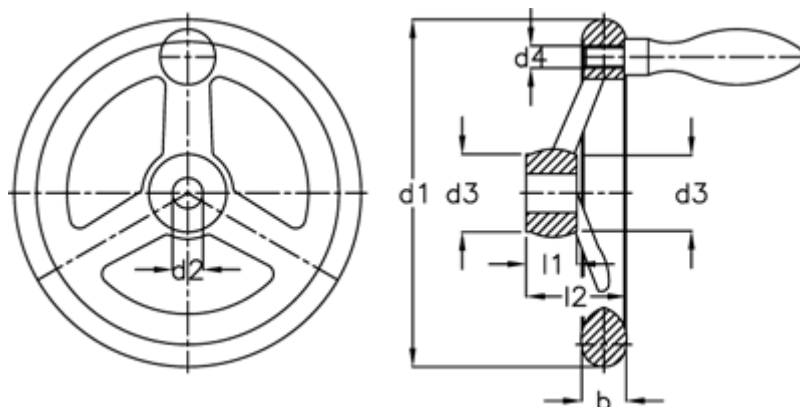

Varenummer: 20309342  
Beskrivelse: E+G Håndhjul  
DIN 950-GG-250-K24-D

## Mål

Antal eger = 5  
b = 26  
d1 = 250  
d2 H7 = 24  
d3 = 45  
d4 = M 12  
Håndtag Ø = 32  
l1 = 28

l2 = 50